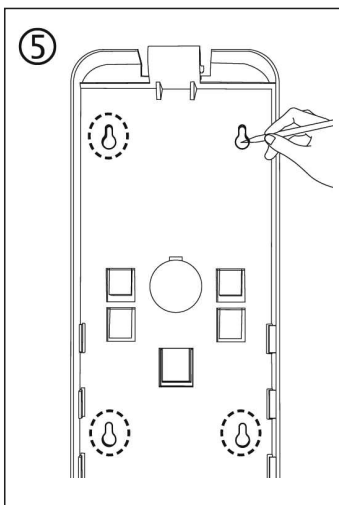

## MECHANICKÝ DÁVKOVAČ TEKUTÉHO MÝDLA A DEZINFEKČNÍHO PŘÍPRAVKU

Balení obsahuje:

Poznámka pro krok 4: Chcete-li oddělit dávkovač z nástěnného držáku, stiskněte nejprve sponku na zadním krytu (A); poté přidržejte dávkovač (B) a zatlačením nahoru jej uvolněte. Chcete-li jej nainstalovat zpět, stačí obrátit operace.