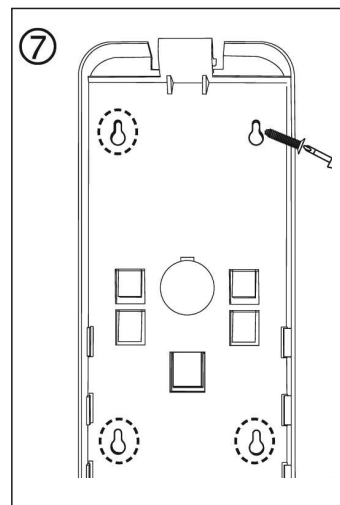

## MECHANICKÝ DÁVKOVAČ TEKUTÉHO MÝDLA A DEZINFEKČNÍHO PŘÍPRAVKU

Balení obsahuje:

Poznámka pro krok 4: Chcete-li oddělit dávkovač z nástěnného držáku, stiskněte nejprve sponku na zadním krytu (A); poté přidržejte dávkovač (B) a zatlačením nahoru jej uvolněte. Chcete-li jej nainstalovat zpět, stačí obrátit operace.