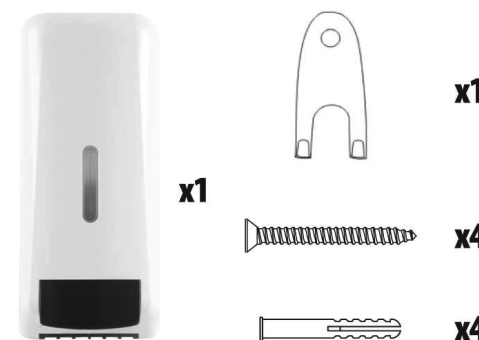

## MECHANICKÝ DÁVKOVAČ TEKUTÉHO MÝDLA A DEZINFEKČNÍHO PŘÍPRAVKU

Balení obsahuje:

Poznámka pro krok 4: Chcete-li oddělit dávkovač z nástěnného držáku, stiskněte nejprve sponku na zadním krytu (A); poté přidržejte dávkovač (B) a zatlačením nahoru jej uvolněte. Chcete-li jej nainstalovat zpět, stačí obrátit operace.