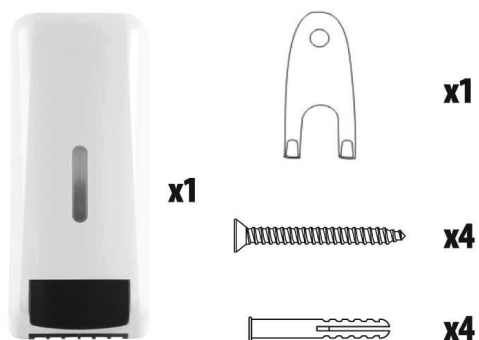

## MECHANICKÝ DÁVKOVAČ TEKUTÉHO MÝDLA A DEZINFEKČNÍHO PŘÍPRAVKU

Balení obsahuje:

Poznámka pro krok 4: Chcete-li oddělit dávkovač z nástěnného držáku, stiskněte nejprve sponku na zadním krytu (A); poté přidržejte dávkovač (B) a zatlačením nahoru jej uvolněte. Chcete-li jej nainstalovat zpět, stačí obrátit operace.