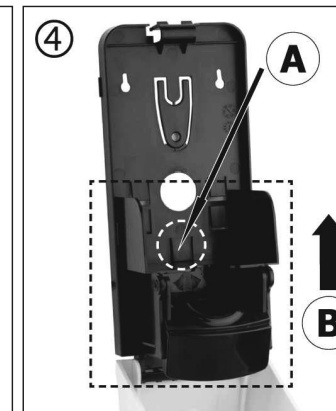

## MECHANICKÝ DÁVKOVAČ TEKUTÉHO MÝDLA A DEZINFEKČNÍHO PŘÍPRAVKU

Balení obsahuje:

Poznámka pro krok 4: Chcete-li oddělit dávkovač z nástěnného držáku, stiskněte nejprve sponku na zadním krytu (A); poté přidržejte dávkovač (B) a zatlačením nahoru jej uvolněte. Chcete-li jej nainstalovat zpět, stačí obrátit operace.