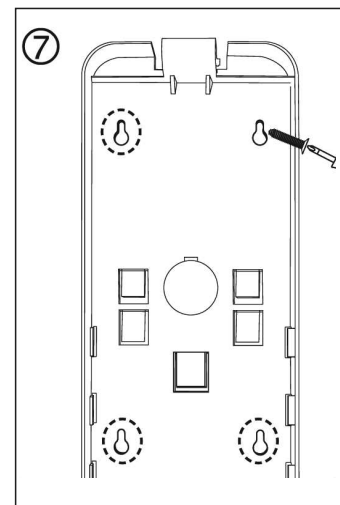

## MECHANICKÝ DÁVKOVAČ TEKUTÉHO MÝDLA A DEZINFEKČNÍHO PŘÍPRAVKU

Balení obsahuje:

Poznámka pro krok 4: Chcete-li oddělit dávkovač z nástěnného držáku, stiskněte nejprve sponku na zadním krytu (A); poté přidržejte dávkovač (B) a zatlačením nahoru jej uvolněte. Chcete-li jej nainstalovat zpět, stačí obrátit operace.