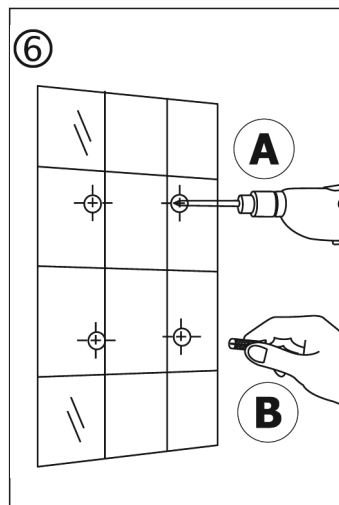

## MECHANICKÝ DÁVKOVAČ TEKUTÉHO MÝDLA A DEZINFEKČNÍHO PŘÍPRAVKU

Balení obsahuje:

Poznámka pro krok 4: Chcete-li oddělit dávkovač z nástěnného držáku, stiskněte nejprve sponku na zadním krytu (A); poté přidržejte dávkovač (B) a zatlačením nahoru jej uvolněte. Chcete-li jej nainstalovat zpět, stačí obrátit operace.