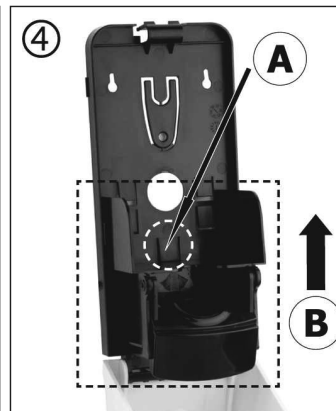

## MECHANICKÝ DÁVKOVAČ TEKUTÉHO MÝDLA A DEZINFEKČNÍHO PŘÍPRAVKU

Balení obsahuje:

Poznámka pro krok 4: Chcete-li oddělit dávkovač z nástěnného držáku, stiskněte nejprve sponku na zadním krytu (A); poté přidržejte dávkovač (B) a zatlačením nahoru jej uvolněte. Chcete-li jej nainstalovat zpět, stačí obrátit operace.