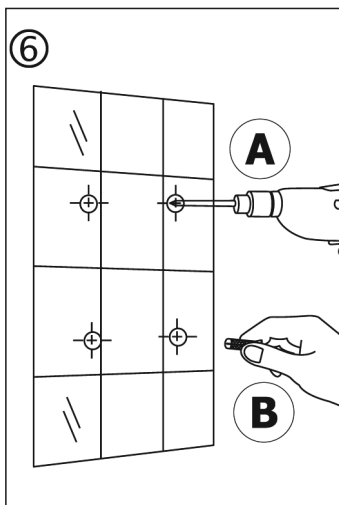

## MECHANICKÝ DÁVKOVAČ TEKUTÉHO MÝDLA A DEZINFEKČNÍHO PŘÍPRAVKU

Balení obsahuje:

Poznámka pro krok 4: Chcete-li oddělit dávkovač z nástěnného držáku, stiskněte nejprve sponku na zadním krytu (A); poté přidržejte dávkovač (B) a zatlačením nahoru jej uvolněte. Chcete-li jej nainstalovat zpět, stačí obrátit operace.