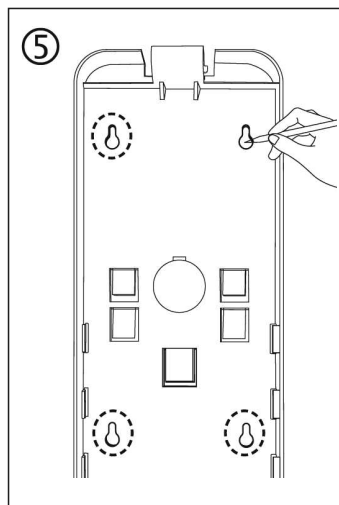

## MECHANICKÝ DÁVKOVAČ TEKUTÉHO MÝDLA A DEZINFEKČNÍHO PŘÍPRAVKU

Balení obsahuje:

Poznámka pro krok 4: Chcete-li oddělit dávkovač z nástěnného držáku, stiskněte nejprve sponku na zadním krytu (A); poté přidržejte dávkovač (B) a zatlačením nahoru jej uvolněte. Chcete-li jej nainstalovat zpět, stačí obrátit operace.